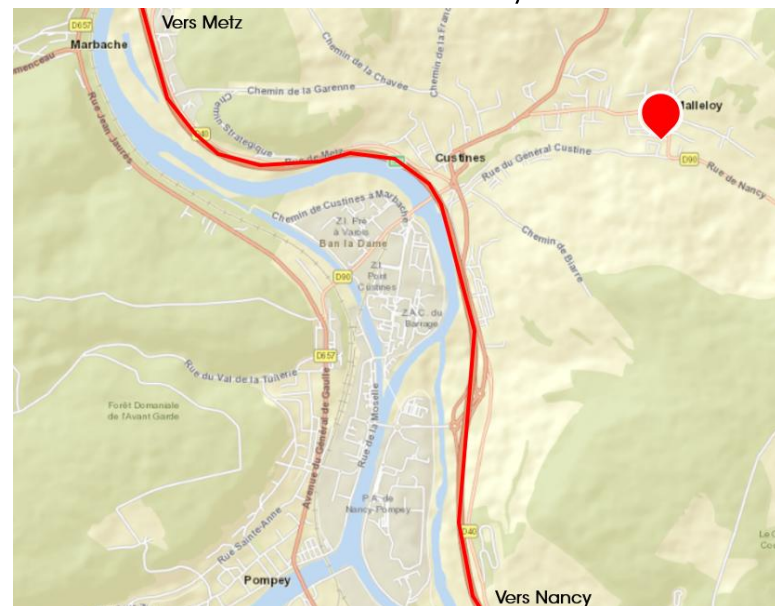

DISPONIBILITÉ

Nous contacter

DESSERTE – ENVIRONNEMENT - ACCÈS

- A 5 minutes de l'A31
- Gares SNCF desservies :
Gare TGV à 20 min
Gare TER de Pompey à 7 minutes
- Réseaux de bus

PROPRIÉTAIRE

Communauté de communes du Bassin de Pompey

PLAN DE LOCALISATION

Adresse : 6bis rue de Custine, Malleloy

ESPACES DE COWORKING – FLHOME

À louer

Malleloy (54 670)

75 m² d'espaces partagés

DESRIPTIF

- Tiers-lieu de service au public
- Ancien corps de ferme réhabilité au cœur du Village
- Environnement de travail stimulant, moderne
- Horaires : 8h – 19h du lundi au vendredi