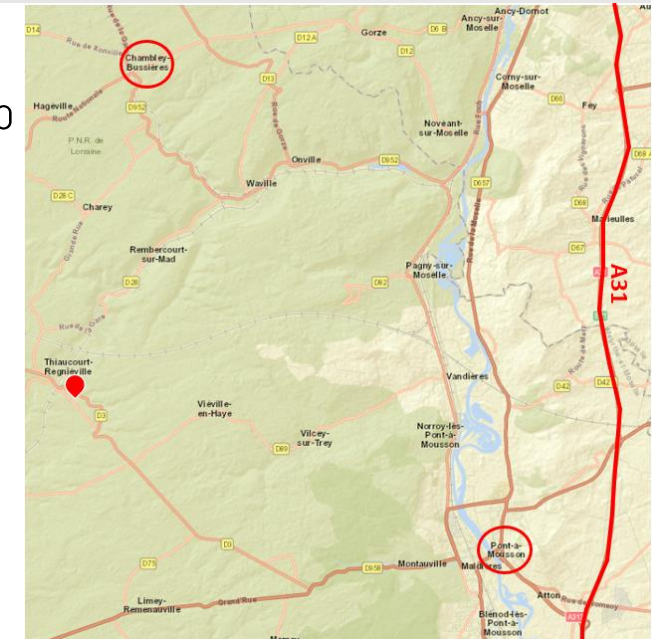

## DESSERTE – ENVIRONNEMENT - ACCÈS

- A proximité des autoroutes A4-A31
- A 20 min de Pont-à-Mousson
- A 45 minutes de Nancy
- A 40 minutes de Lorraine Aéroport
- A 15 min de la Zone d'Aménagement Concertée d'Intérêt Régional de Chambley Planet Air

## PLAN DE LOCALISATION

Adresse :

ZAE les Vignes Lieudit, 54470  
Thiaucourt-Regniéville

(Près du cimetière  
allemand)