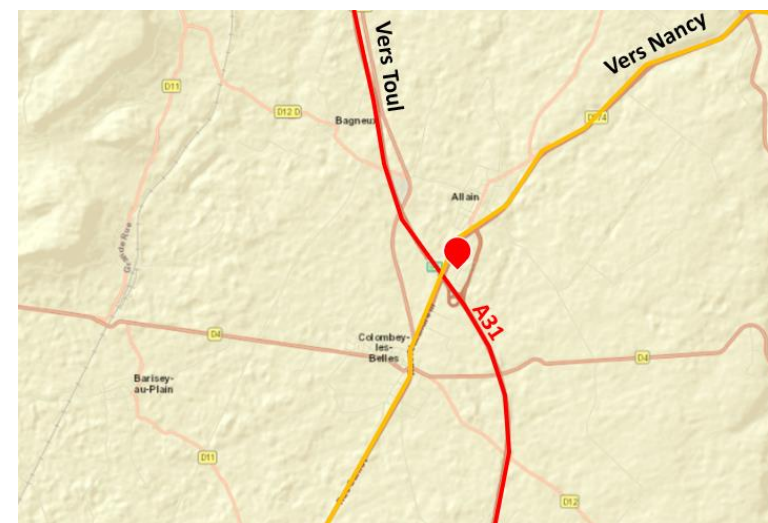

Bail :

- Convention d'occupation précaire
- Commercial 3/6/9

DISPONIBILITÉ

De 60 à 190 m² disponibles

DESSERTE – ENVIRONNEMENT - ACCÈS

A 5 min de l'échangeur autoroutier A31 d'ALLAIN

A 5 min de Colombey-les-Belles

A 25 min de Métropole du Grand Nancy

PROPRIETAIRE

Communauté de communes Pays de Colombey et du Sud Toulais

PLAN DE LOCALISATION

Adresse : Rue Marius Millot – 54 170 ALLAIN

Edité le 05/06/2023

LOCAL ARTISANAL