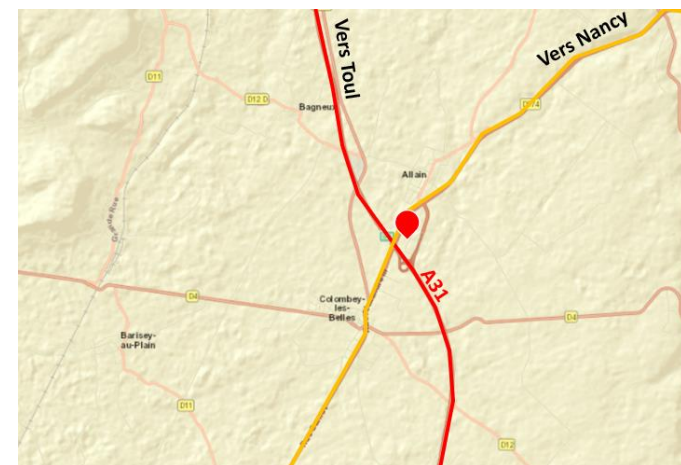

Bail : convention d'occupation précaire

DISPONIBILITÉ

Pas de disponibilité aujourd'hui, nous contacter.

DESSERTE – ENVIRONNEMENT - ACCÈS

A 5 min de l'échangeur autoroutier A31 d'ALLAIN
A 5 min de Colombey-les-Belles
A 25 min de Métropole du Grand Nancy

PROPRIETAIRE

Communauté de communes Pays de Colombey et du Sud Toulais

PLAN DE LOCALISATION

Adresse : Pépinière Agrinoyal ZAE En Prave - impasse de l'Estournel - 54 170 ALLAIN

Edité le 05/06/2023

LABORATOIRE AGROALIMENTAIRE