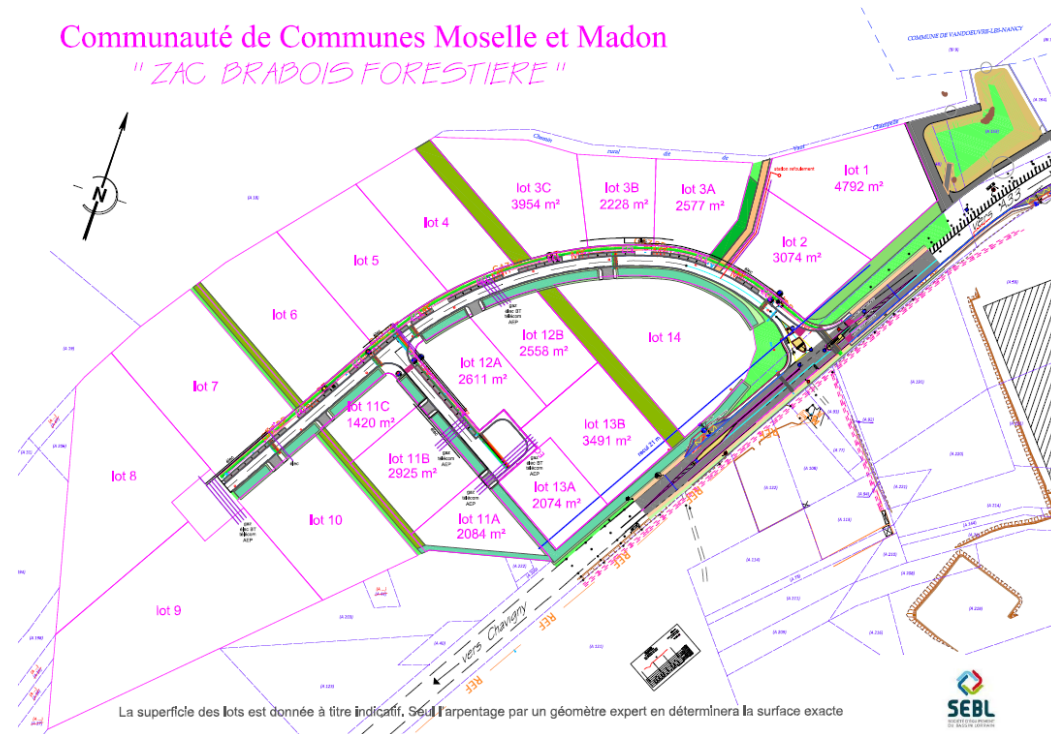

DESSERTE – ENVIRONNEMENT - ACCÈS

À 2 minutes de la Métropole du Grand Nancy, dans la continuité du Technopôle Henri Poincaré et du Centre Hospitalier Régional Universitaire, le parc d'activités Brabois Forestière, le parc s'insère dans un environnement de grande qualité, en lisière de la forêt de Haye.

Accès autoroutiers :

- Accès direct A33
- A 5 min de l'A31

Accès en transports publics :

- T'MM
- Suburbain Métropole
- TED

PLAN DE LOCALISATION

Communauté de communes Moselle et Madon avec concession à SEBL Grand Est

Adresse : Parc d'activités Brabois forestière (ZAC), 54 230 Chavigny

Terrain Parc Brabois Forestière

À VENDRE

CHAVIGNY (54 230)

A partir de 2 000 m²

DESCRIPTIF

Les lots :

- 7,8 ha répartis par lots de 2 000 à 9 500 m² (possibilité de mutualiser plusieurs parcelles)
- Terrains dédiés au développement d'activités tertiaires et innovantes

PHOTOS

PHASE 2

Phase 2 : de l'autre côté de la RD 974, 4 ha divisibles par lots de 1000 à 3000 m² d'ici fin 2025

Terrain Parc Brabois Forestière

À VENDRE

CHAVIGNY (54 230)

A partir de 2 000 m²

PHOTOS ET PLANS