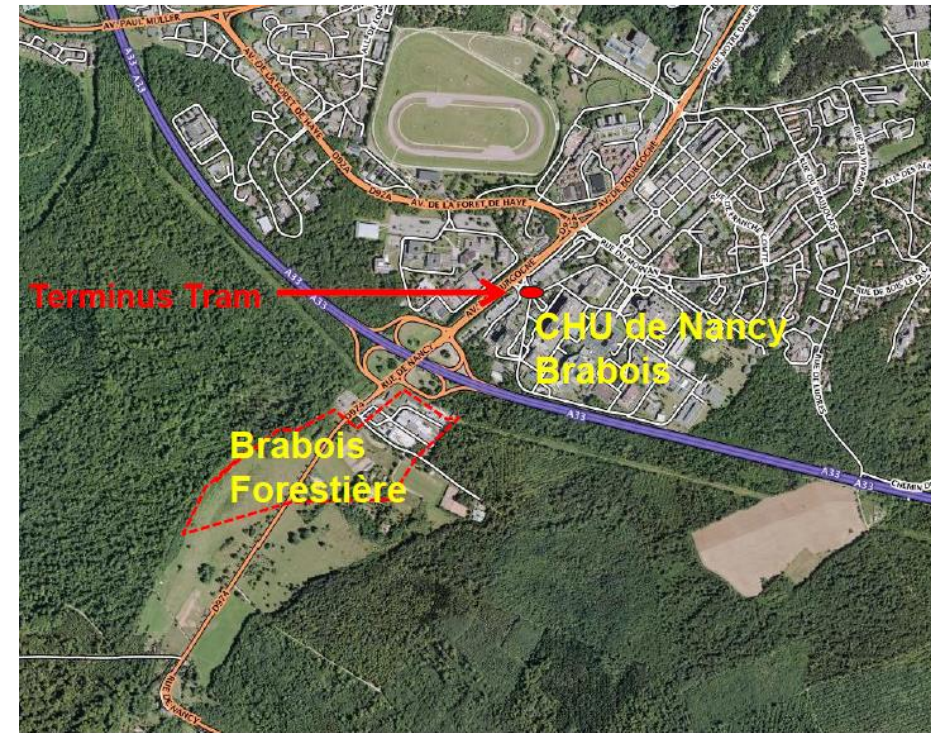

DESSERTE – ENVIRONNEMENT - ACCÈS

À 2 minutes de la Métropole du Grand Nancy, dans la continuité du Technopôle Henri Poincaré et du Centre Hospitalier Régional Universitaire, le parc d'activités Brabois Forestière, le parc s'insère dans un environnement de grande qualité, en lisière de la forêt de Haye.

Adresse : Parc d'activités Brabois forestière (ZAC), 54 230 Chavigny

Terrain Parc Brabois Forestière

À VENDRE

CHAVIGNY (54 230)

A partir de 2 000 m²

DESCRIPTIF

Les lots :

- 7,8 ha répartis par lots de 2 000 à 9 500 m² (possibilité de mutualiser plusieurs parcelles)
- Terrains dédiés au développement d'activités tertiaires et innovantes

PHOTOS

PHASE 2

Phase 2 : de l'autre côté de la RD 974, 4 ha divisibles par lots de 1000 à 3000 m² d'ici fin 2025

Terrain Parc Brabois Forestière

À VENDRE

CHAVIGNY (54 230)

A partir de 2 000 m²

PHOTOS ET PLANS