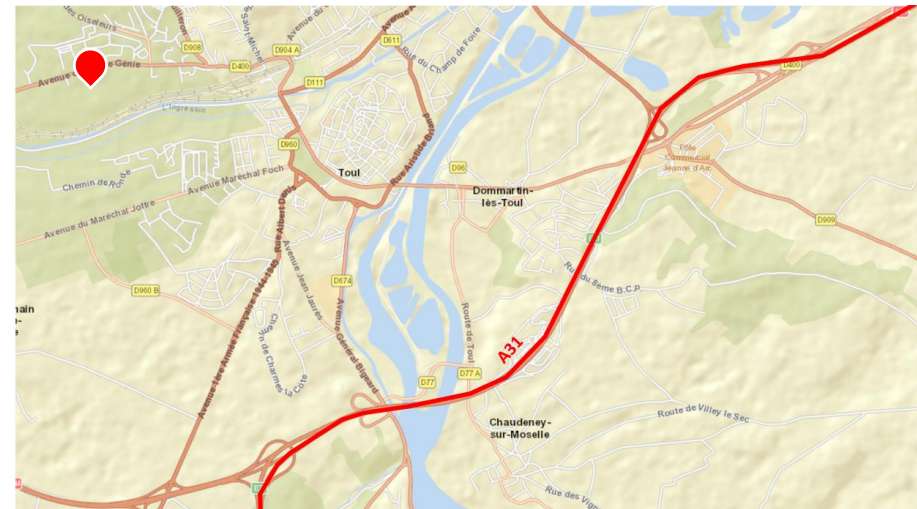

## DESSERTE – ENVIRONNEMENT - ACCÈS

- A 25 min Métropole Grand Nancy
- A 10 min accès autoroute A 31 (Metz-Dijon)
- Accès transports urbains Colibri
- Gare de Toul à 5 min
- Lorraine TGV et aéroport Metz-Nancy à 40 min

## PLAN DE LOCALISATION

Adresse : 227 rue de la Place d'Armes – 54 200 ECROUVES