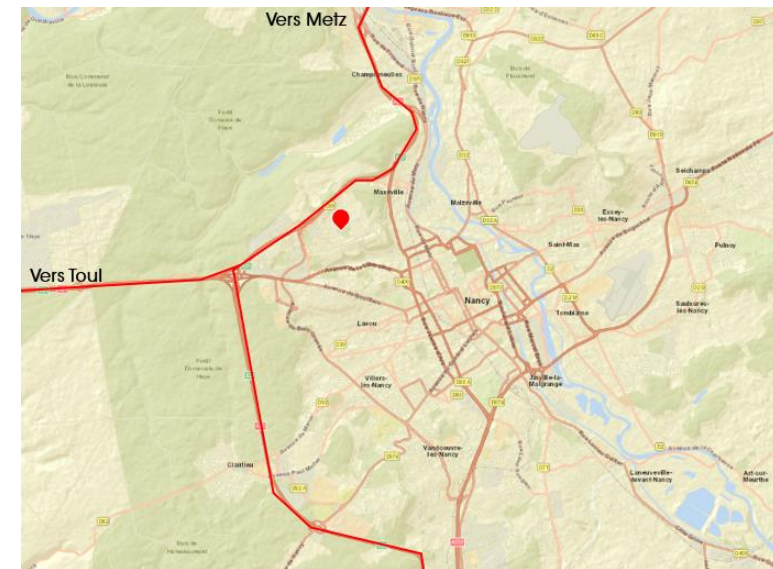

## DESSERTE – ENVIRONNEMENT - ACCÈS

A 5 minutes de l'autoroute (A31)  
A 15 minutes de la gare de Nancy  
A 50 minutes de Metz

## PLAN DE LOCALISATION

Adresse : Rue Julie Daubié à Nancy , rue André Bisiaux à Maxéville