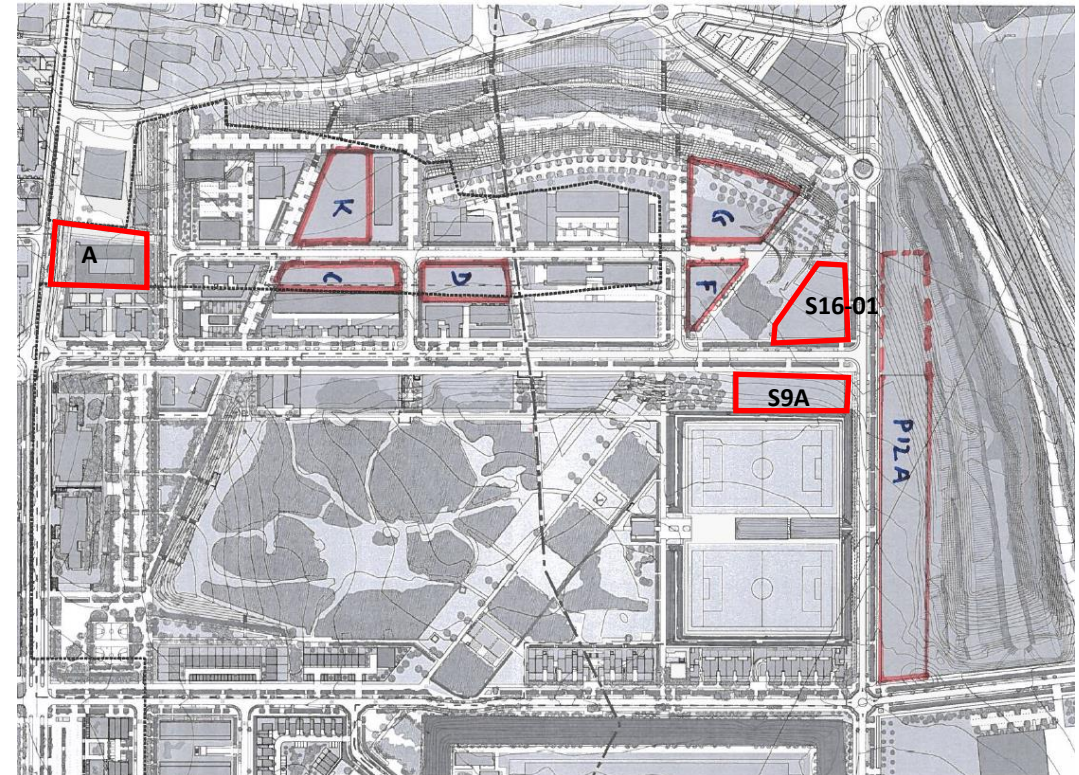

TERRAIN PLATEAU DE HAYE

A VENDRE

NANCY et MAXEVILLE (54 000)

A partir de 1 400 m²

RACCORDEMENTS

- Gaz : oui
- Electricité : oui
- Fibre optique : en fonction du choix d'opérateur par le porteur de projet
- Eau potable : oui
- Eaux usées : oui réseau séparatif sous voirie
- Eaux pluviales : gestion à la parcelle en conformité avec le règlement d'assainissement de la MGN
- Eau industrielle : non

PHOTOS